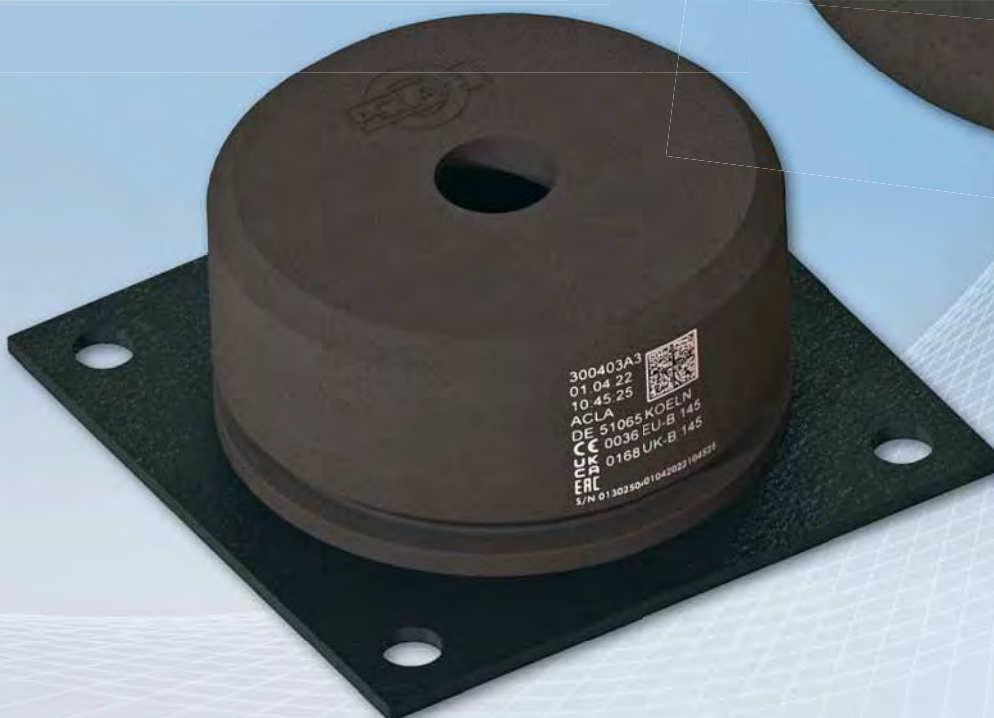

**Aufsetzpuffer aus AUTAN® HE
zertifiziert nach EN 81-20/50
und Aufzugsrichtlinie 2014/33/EU**

Änderung der notifizierten Stelle

**Artikelübersicht/
neue Baumusterprüfbescheinigungen**

Mit
CE, UKCA und EAC
Kennzeichnung

Zertifiziert
vom TÜV SÜD

Aufsetzpuffer aus AUTAN® HE zertifiziert nach EN 81-20/50 und Aufzugsrichtlinie 2014/33/EU

Neue notifizierte Stelle für Aufsetzpuffer aus AUTAN® HE
 Unser neuer Partner für die Zertifizierung der ACLA-Aufsetzpuffer aus AUTAN® HE ist der

Übersicht der Baumusterprüfbescheinigungen „alt/TÜV NORD“ und „neu/TÜV SÜD“

Aktuelle Baumusterprüfbescheinigungen und Konformitätserklärungen erhalten Sie auf Anfrage oder über unsere Webseite.

Lieferprogramm			„ALT“ TÜV NORD	„NEU“ TÜV SÜD	„NEU“ TÜV SÜD
Abmessung D x H	Typ	Art.-Nr.	EU-Baumusterprüfbescheinigung Registrier-Nr.	EU-Baumusterprüfbescheinigung Registrier-Nr.	UKCA-Baumusterprüfbescheinigung Registrier-Nr.
80 x 80	A	300400L1	44 208 17053401	EU-B 147	UK-B 147
	C	300400L3			
	D	300400L4			
100 x 80	A	300401L1	44 208 17053403	EU-B 149	UK-B 149
	C	300401L3			
	D	300401L4			
100 x 80	A	300401M1	44 208 17053402	EU-B 148	UK-B 148
	C	300401M3			
	D	300401M4			
125 x 80	A	300402L1	44 208 17053404	EU-B 150	UK-B 150
	C	300402L3			
	D	300402L4			
140 x 80	A	300419L1	44 208 17053405	EU-B 151	UK-B 151
	C	300419L3			
	D	300419L4			
165 x 80	A	300403L1	44 208 17053406	EU-B 152	UK-B 152
	C	300403L3			
	D	300403L4			
220 x 80	A	300404L1	44 208 17053407	EU-B 153	UK-B 153
	C	300404L3			
	D	300404L4			
81 x 120	A	300335A1	44 208 12019089-001	EU-B 138	UK-B 138
	C	300335A3			
	D	300335A4			
101 x 163	A	300405A1	44 208 12019092-001	EU-B 141	UK-B 141
	C	300405A3			
	D	300405A4			
129 x 103	A	300178A1	44 208 12019094-001	EU-B 143	UK-B 143
	C	300178A3			
	D	300178A4			
142 x 101	A	300183A1	44 208 12019096-001	EU-B 144	UK-B 144
	C	300183A3			
	D	300183A4			